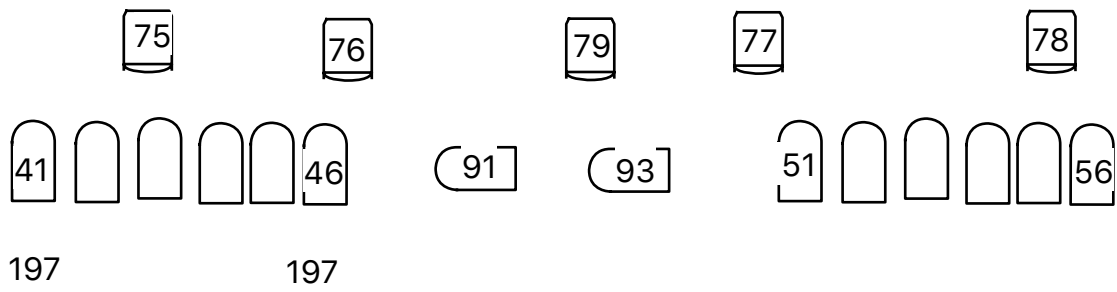

Van het theater:

Foh,

2 monitoren

Simpel mengpaneel

Gezelschap neemt mee laptop met Qlab
mee

Decor

Het decor bestaat uit;

Een object dat uit verschillende
onderdelen bestaat die met fitsen in
elkaar wordt gezet

©KAMERICH & BUDWILOWITZ -EYES2

Voor vragen
Maarten Verheggen +31(0)6-30296874

181

181

1	Front links		
2	Front links midden		
3	Front rechts midden		
4	Front rechts		
7	Front 182		
9	Front top 170 (portaal)		
11	Laag zij links voor		
12	Laag zij links voor/midden		
13	Laagzij links achter		
15	Laag zij rechts voor		
16	Laag zij rechts voor/midden		
17	Laag zij rechts achter		
21	3,5 meter zij voor links		
22	3,5 meter zij voor/midden links		
23	3,5 meter zij achter/midden links		
24	3,5 meter zij achter links		
26	3,5 meter zij voor rechts		
27	3,5 meter zij voor/midden rechts		
28	3,5 meter zij achter/midden rechts		
29	3,5 meter zij achter rechts		
31	Hoog zij voor links		
32	Hoog zij voor/midden links		
33	Hoog zij achter links		
35	Hoog zij voor rechts		
36	Hoog zij voor/midden rechts		
37	Hoog zij achter rechts		
41			
42			
43			
44			
45			
46			
51			
52			
53			
54			
55			
56			